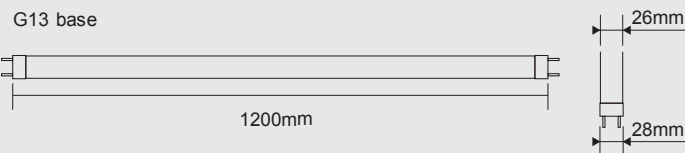

PRO TUBO LED

Dati Tecnici

Codice	21538
Prodotto	PRO TUBO LED
Imballo (pz)	25
Codice a barre	8012878215389
Peso lordo della scatola in kg	11
Peso della lampada in kg	0.22
Lunghezza della scatola in cm	128
Larghezza della scatola in cm	24
Altezza della scatola in cm	25
Classe di appartenenza	LED lamp
Beam angl	270°
Brand of LED	SANAN
Power Factor	>0.9

Parametri Elettrici

Potenza nominale della lampadina	16W
Potenza caratteristica	16W
Volt	220-240V
Corrente nominale (mA)	100 mA
Consumo energetico kWh/1000h	16

Parametri di applicazione della luce

Flusso luminoso	2250 lm
Efficienza luminosa della lampadina	140 lm/W
Temperatura di colore	4000K
Indice di resa cromatica Ra	≥80
Fattore di mantenimento a fine vita nominale	0.83(20000 h)
SDCM	<6
Cicli di accensione	20000

Caratteristiche

Dimmerabile	NO
Classe energetica dal 2013	A++
Idonea per uso interno	Yes
Applicazione	general
Attacco	G13
Forma della lampadina	PRO-TUBOLED T8

Peak of light intensity (max. cd)